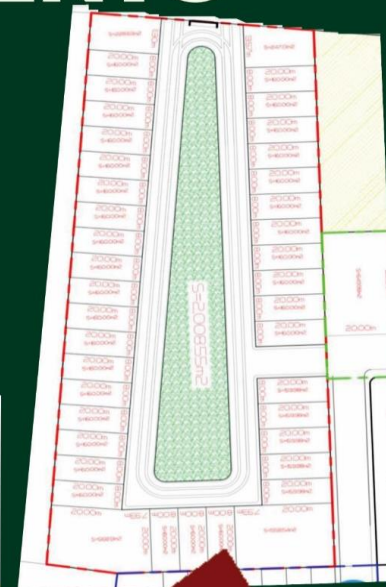

NUEVO FRACCIONAMIENTO "EL VIGÍA" EN SAYULA

MAURICIO MUNGUÍA ANAYA

 **342 1010338**

 **342 1010565**

ADRIANA BAIZA DURÁN

\$ 3,000.00 m²

EN LA ZONA DE MAYOR PLUSVALÍA

SOLUCIONES
express