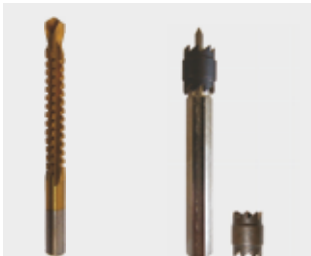

Art. 698 1 Corona
Art. 698 01
Fresas de sierra para puntos de soldadura

Fam. 698
Broca de corte lateral