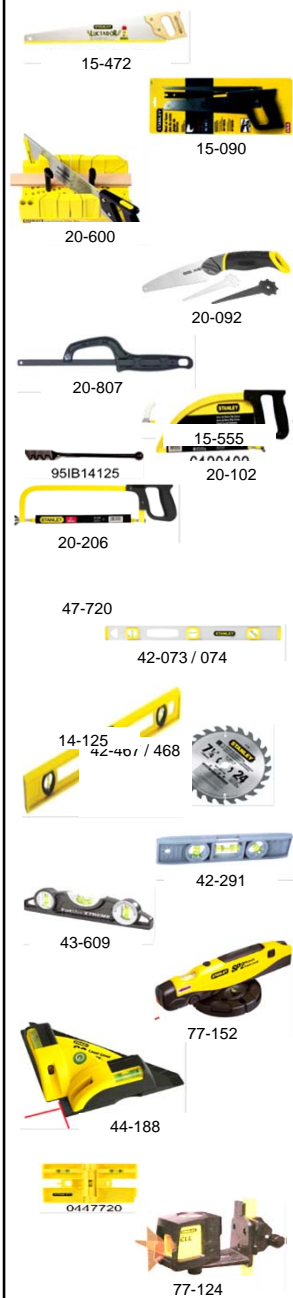

CODIGO	ST	DESCRIPCION	R	EMPAQUE	PROM	PRECIO DE LISTA
STA-15-472	A	SERRUCHO LUCTADOR 22" 8PT.	B	10	-10.00%	128.66
STA-15-090	A	SERRUCHO HOJAS INTERCAMBIABLES 3 HOJAS	B	6	-10.00%	210.54
STA-20-092	A	SERRUCHO HOJAS INTERCAMBIABLES 3 EN 1 CAMBIO RAPIDO DE CUCHILLAS	B	1	-10.00%	265.12
STA-20-600	A	CAJA DE INGLETE PRENSADORA CON SERRUCHO	B	1	-10.00%	323.60

ARCOS PARA SEGUETA

STA-20-807	A	MINI-ARCO PLASTICO 10"	A	6	-10.00%	50.68
STA-20-102	A	ARCO PARA SEGUETA CURVO ECONOMICO	A	1	-10.00%	101.37
STA-20-206	A	ARCO P/SEGUETA ECONOMICO - SIERRA FIJO 12"	A	12	-10.00%	81.88
STA-15-555	A	ARCO P/SEGUETA AJUSTABLE PROFESIONAL - CROMADO 12"	B	12	-10.00%	183.25

CORTAVIDRIO

STA-14-125	A	CORTAVIDRIO	A	1	-10.00%	42.89

CORTATUBO

STA-93-020	A	CORTATUBO PARA 1/8" A 1 1/8"	A	1	-10.00%	152.05
STA-93-021	A	CORTATUBO PARA 1/8" A 1 1/4" P/TRABAJO PESADO	A	1	-10.00%	202.74

NIVELES

STA-42-073	A	NIVEL DE ALUMINIO 18"	A	5	-10.00%	105.27
STA-42-074	A	NIVEL DE ALUMINIO 24"	A	5	-10.00%	140.36
STA-42-467	A	NIVEL DE RESINA ESTRUCTURAL 18"	B	10	-10.00%	124.76
STA-42-468	A	NIVEL DE RESINA ESTRUCTURAL 24"	B	10	-10.00%	148.16
STA-42-291	A	NIVEL TORPEDO 8" MAGNETICO	A	6	-10.00%	81.88
STA-43-512	A	NIVEL TORPEDO MAGNETICO C/LUZ (USA 2 BATERIAS AAA)	B	1	-10.00%	202.74
STA-43-511	A	NIVEL TORPEDO ALTO IMPACTO MAGNETICO DE 9"	A	1	-10.00%	116.97
STA-77-152	B	NIVEL LASER C/ADITAMENTO P/FIJAR EN PARED	B	1	-67.00%	1,081.42
STA-77-188	B	ESCUADRA LASER C/ADITAMENTO P/FIJAR EN PARED	B	1	-10.00%	1,009.32